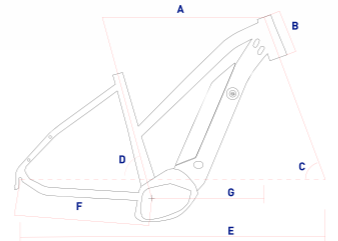

CAREZZA TR4.0

TOURING

	CM	KG	A	B	C	D	E	F	G	H
S	49	23,2	610	140	69	74	1151	455	428	630
M	54	23,5	625	150	69	74	1172	455	442	638
L	57	23,7	650	150	69	74	1197	455	467	638

TRT: Touring Trapez Rahmen, TR: Touring Diamant Rahmen