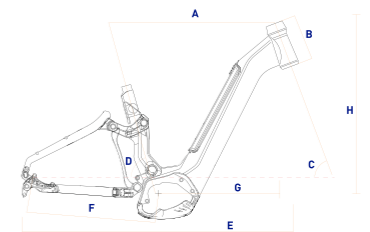

	CM	KG	A	B	C	D	E	F	G	H
M	49	22,3	625	130	66	73	1206	455	428	643
L	54	22,6	645	130	66	73	1226	455	448	643

UVP: € 3.499,-

COLLINA FW6.0

TREKKING

	CM	KG	A	B	C	D	E	F	G	H
S	45	tba	605	150	69	74	1182	485	429	612
M	50	tba	615	615	69	74	1194	485	434	631
L	55	tba	630	630	69	74	1244	485	444	650