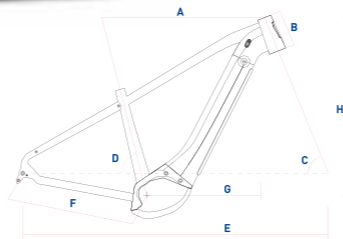

MALAGUTI

CROSS-COUNTRY

MALAGUTI

TREKKING

UVP: € 3.499,-

	CM		KG		A		B		C		D		E		F		G		H		
	TR5.0	TRT5.0	TR5.0	TRT5.0	TR5.0	TRT5.0	TR5.0	TRT5.0	TR5.0	TRT5.0	TR5.0	TRT5.0	TR5.0	TRT5.0	TR5.0	TRT5.0	TR5.0	TRT5.0	TR5.0	TRT5.0	
S	49	39	24,5	24,6	610	570	150	150	69	74	1152	1112	455	427	387	640	640				
M	54	44	24,8	24,9	625	580	150	160	69	74	1172	1123	455	442	394	638	649				
L	57	49	25,1	25,2	650	595	150	160	69	74	1197	1143	455	467	409	638	647				

TRT: Trekking Trapez Rahmen, TR: Trekking Diamant Rahmen

UVP: € 3.699,-

	CM		KG		A		B		C		D		E		F		G		H		
	TR5.1	TRT5.1	TR5.1	TRT5.1	TR5.1	TRT5.1	TR5.1	TRT5.1	TR5.1	TRT5.1	TR5.1	TRT5.1	TR5.1	TRT5.1	TR5.1	TRT5.1	TR5.1	TRT5.1	TR5.1	TRT5.1	
S	49	39	24,5	24,6	641	610	155	160	66	73	74	1212,2	1194,3	460	445	425	639,9	644,5			
M	54	44	24,8	24,9	657	617	160	160	66	73	74	1229,2	1201,2	460	460	432	644,5	644,5			
L	57	49	25,1	25,2	675	627	170	170	66	73	74	1248,3	1213,3	460	475	440	653,6	653,6			