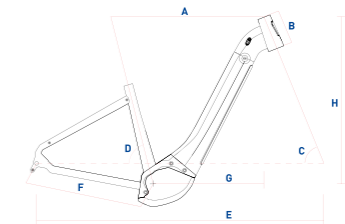

BREMSEN
VORNE: TEKTRO HD-T275 | Zweikolben | 180mm Rotor
HINTEN: TEKTRO HD-T275 | Zweikolben | 160mm Rotor

REIFEN
SCHWALBE Smart Sam | 29 x 2,25" | Addix

PESCAROLA WV5.1
TOURING

	CM	KG	A	B	C	D	E	F	G	H
S	45	24,2	620	180	69	73	1179	490	415	672
M	50	24,5	630	195	69	73	1190	490	420	686
L	55	24,8	640	210	69	73	1201	490	426	700