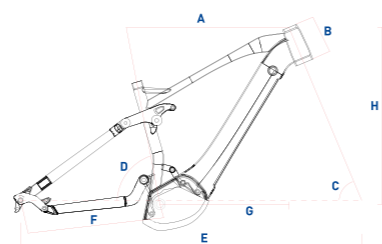

REIFEN

VORNE: MAXXIS Minion DHF 3C MaxxTerra 29 x 2,5" WT | EXO | TR

HINTEN: MAXXIS High Roller II 3C MaxxTerra 27,5 x 2,8" | EXO | TR

CIVETTA FS6.1

CROSS-COUNTRY

	CM	KG	A	B	C	D	E	F	G	H
S	42	24,4	608	120	65	74	1225	455	431	617
M	47	24,7	630	130	65	74	1249	455	450	627
L	52	25	653	140	65	74	1274	455	471	636