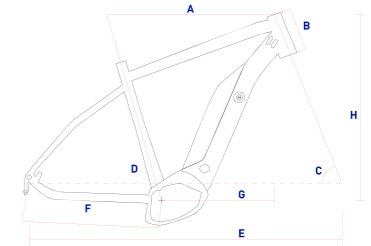

CAREZZA TR4.0

TOURING

	CM	KG	A	B	C	D	E	F	G	H
S	49	23,2	610	140	69	74	1151	455	428	630
M	54	23,5	625	150	69	74	1172	455	442	638
L	57	23,7	650	150	69	74	1197	455	467	638

TRT: Touring Trapez Rahmen, TR: Touring Diamant Rahmen

UVP: € 3.099,-

CAREZZA TR4.0

TOURING

	CM	KG	A	B	C	D	E	F	G	H
S	39	23,2	570	140	69	74	1111	455	389	630
M	44	23,5	580	150	69	74	1122	455	397	640
L	49	23,7	595	160	69	74	1143	455	409	647

TRT: Touring Trapez Rahmen, TR: Touring Diamant Rahmen