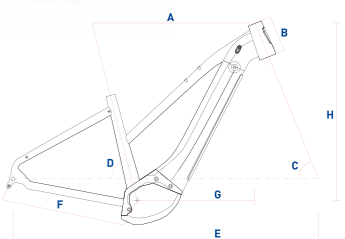

MALAGUTI

CROSS-COUNTRY

MALAGUTI

TREKKING

UVP: € 3.499,-

	CM		KG		A		B		C		D		E		F		G		H		
	TR5.0	TRT5.0	TR5.0	TRT5.0	TR5.0	TRT5.0	TR5.0	TRT5.0	TR5.0	TRT5.0	TR5.0	TRT5.0	TR5.0	TRT5.0	TR5.0	TRT5.0	TR5.0	TRT5.0	TR5.0	TRT5.0	
S	49	39	24,5	24,6	610	570	150	150	69	74	1152	1112	455	427	387	640	640				
M	54	44	24,8	24,9	625	580	150	160	69	74	1172	1123	455	442	394	638	649				
L	57	49	25,1	25,2	650	595	150	160	69	74	1197	1143	455	467	409	638	647				

TRT: Trekking Trapez Rahmen, TR: Trekking Diamant Rahmen

UVP: € 3.699,-

	CM		KG		A		B		C		D		E		F		G		H		
	TR5.1	TRT5.1	TR5.1	TRT5.1	TR5.1	TRT5.1	TR5.1	TRT5.1	TR5.1	TRT5.1	TR5.1	TRT5.1	TR5.1	TRT5.1	TR5.1	TRT5.1	TR5.1	TRT5.1	TR5.1	TRT5.1	
S	49	39	24,5	24,6	641	610	155	160	66	73	74	1212,2	1194,3	460	445	425	639,9	644,5			
M	54	44	24,8	24,9	657	617	160	160	66	73	74	1229,2	1201,2	460	460	432	644,5	644,5			
L	57	49	25,1	25,2	675	627	170	170	66	73	74	1248,3	1213,3	460	475	440	653,6	653,6			