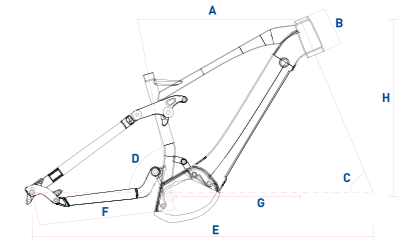

SUPERIORE LTD1.1
ENDURO

	CM	KG	A	B	C	D	E	F	G	H
M	47	24,7	654	150	65	74	1265,5	449	465	659,6
L	52	25	677	160	65	74	1289,7	449	485	668,7