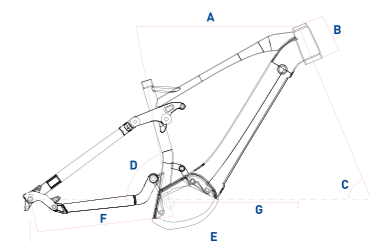

CIVETTA FS6.0

ALL-MOUNTAIN

	CM	KG	A	B	C	D	E	F	G	H
S	42	24,4	608	120	65	74	1225	455	431	617
M	47	24,7	630	130	65	74	1249	455	450	627
L	52	25	653	140	65	74	1274	455	471	636

UVP: € 4.299,-

CIVETTA FS6.1

CROSS-COUNTRY

- MOTOR
  BOSCH Performance Line CX
- AKKU
  BOSCH PowerTube 625Wh
- DISPLAY
  BOSCH Purion
- FEDERGABEL
  ROCKSHOX 35 Gold RL E-MTB | 29" 44mm Offset | konischer Gabelschaft | 150mm Federweg
- HINTERBAUDÄMPFER
  ROCKSHOX Deluxe Select + RT | Trunnion 205 x 60mm | 2 Volumen-Spacer | 150mm Federweg
- SCHALTHEBEL
  SHIMANO SLX SL-M7100-R | Rapidfire Plus | 12-fach
- BREMSEN
  SHIMANO BR-MT420 | Vierkolben 203mm Rotor
- REIFEN
  VORNE: MAXXIS Minion DHF 3C MaxxTerra 29 x 2,5" WT | EXO | TR
  HINTEN: MAXXIS High Roller II 3C MaxxTerra 27,5 x 2,8" | EXO | TR

CIVETTA FS6.0

ALL-MOUNTAIN

- MOTOR
  BOSCH Performance Line CX
- AKKU
  BOSCH PowerTube 500Wh
- DISPLAY
  BOSCH Purion
- FEDERGABEL
  SR SUNTOUR Zeron 35 | 29" | 51mm Offset | konischer Gabelschaft | 150 mm Federweg
- HINTERBAUDÄMPFER
  SR SUNTOUR Edge LOR | Trunnion 205 x 60mm | 150mm Federweg
- SCHALTHEBEL
  SHIMANO Deore SL-M4100-R Rapidfire Plus | 10-fach
- BREMSEN
  VORNE: TEKTRO HD-M745 | Vierkolben | 203mm Rotor
  HINTEN: TEKTRO HD-M745 | Vierkolben | 180mm Rotor
- REIFEN
  VORNE: MICHELIN Wild Enduro | Front Magi-X 29 x 2,4" | TS | TLR
  HINTEN: MICHELIN Wild Enduro Rear Gum-X | 27,5 x 2,8" | TS TLR

MALAGUTI

6

ALL-MOUNTAIN

MALAGUTI

7

ALL-MOUNTAIN