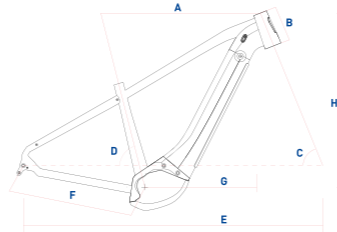

	CM	KG	A	B	C	D	E	F	G	H
M	49	22,3	625	130	66	73	1206	455	428	643
L	54	22,6	645	130	66	73	1226	455	448	643

UVP: € 3.499,-

COLLINA FW6.0

TREKKING

	CM	KG	A	B	C	D	E	F	G	H
S	45	tba	605	150	69	74	1182	485	429	612
M	50	tba	615	615	69	74	1194	485	434	631
L	55	tba	630	630	69	74	1244	485	444	650